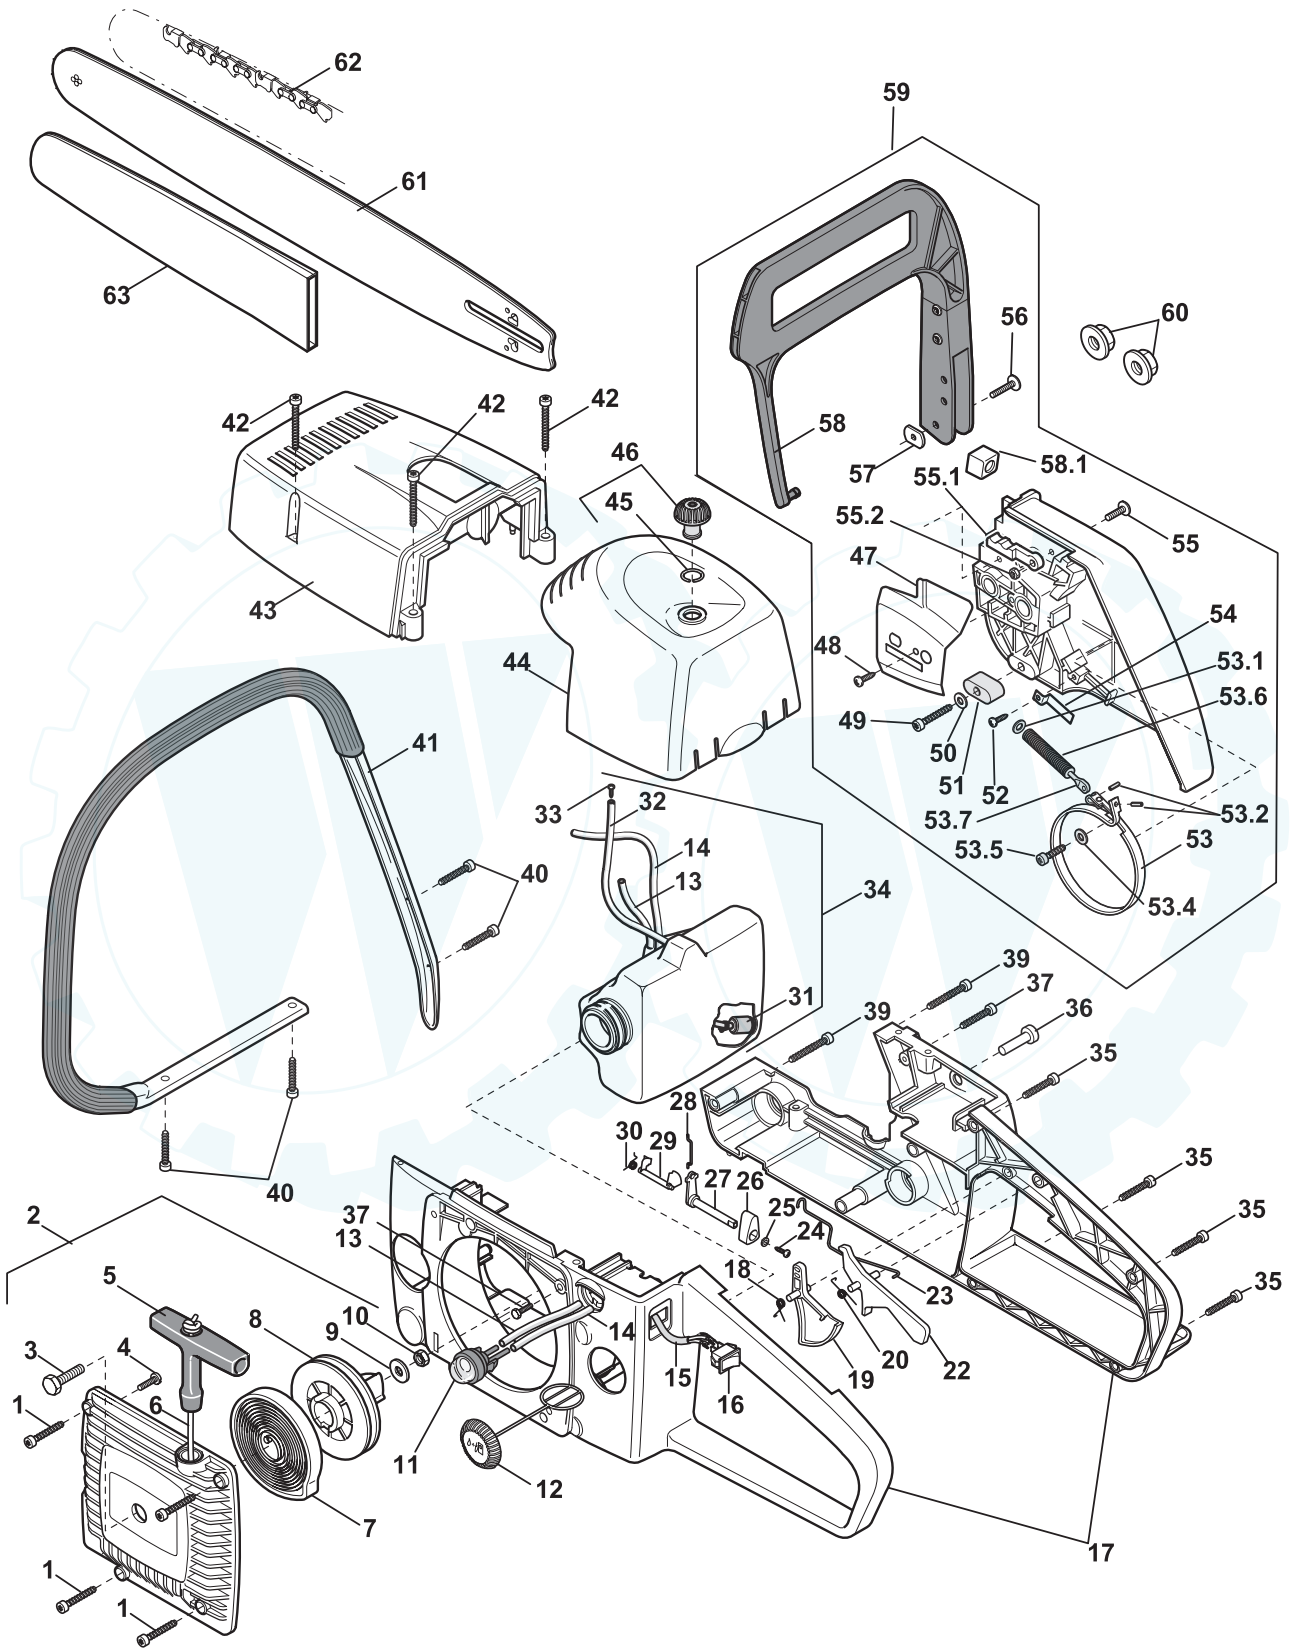

GLOBAL GARDEN PRODUCTS

N°	Code	Q.ty	Descrizione	Description	Description	Beschreibung	Remarks
53	3612390	1	Nastro Freno	Chain Brake Band	Bande Frein	Bremsband	
53.1	2312090	1	Rosetta	Washer	Rondelle	Scheibe	
53.2	3314080	2	Spina	Pin			
53.4	2321150	1	Rondella	Washer	Rondelle	Unterlegscheibe	
53.5	2123140	1	Vite	Screw	Vis	Schraube	
53.6	3653720	1	Molla	Sprin	Ressort	Feder	
53.7	3641250	1	Tirante Freno	Chain Brake Lever			
54	3612400	1	Piastrina Ritegno Nastro Freno	Plate	Plaque Retenue Bande Frein	Halteblech Bremsband	
55	2652890	1	Vite Perno Agg. Freno	Screw	Vis Axe Fixation Frein	Sperrstift Bremse	
55.1	3660350	1	Aggancio Freno				
55.2	2432040	1	Dado	Nut	Ecrou	Mutter	
56	2652880	1	Vite Perno Paramano	Hand Guard Fix Pin	Vis Axe Prot-Main	Stiftschraube Handsch.	
57	3641260	1	Rosetta	Washer	Rondelle	Scheibe	
58	4152897	1	Ass. Paramano	Hand Guard Assy	Ens. Prot-Main	Set Handschutz	
58.1	4152950	1	Ass. Tassello Aggancio Freno	Hook Block Ass.Y	Bloc	Kettenspanner	
59	4252740	1	Ass. Carter Frizione Giallo	Clutch Ho. W/Br. Assy Yellow	Carter Friction Jaune	Kupplungsgeh. Gelb	
59	4252743	1	Ass. Carter Frizione Rosso	Clutch Ho. W/Br. Assy Red	Carter Friction Rouge	Kupplungsgeh. Rot	
60	2670120	2	Dado Barra	Nut	Ecrou Guide	Mutter Stange	
61	4112490	1	Barra 18"	Guide Bar 18"	Guide 18"	Stange 18"	18" 325" .058" / 1.5 mm
61	4112190	1	Barra 20"	Guide Bar 20"	Guide 20"	Stange 20"	20" 3/8" .058" / 1.5 mm
62	4113433	1	Catena 18"	Chain 18"	Chaîne 18"	Kette 18"	18" 325" .058" / 1.3 mm - 72E
62	4113373	1	Catena 20"	Chain 20"	Chaîne 20"	Kette 20"	20" 3/8" .058" / 1.5 mm - 68E
63	4181497	1	Copribarra	Chain Cover	Prot-Guide	Schw. Stangenabdeckung	