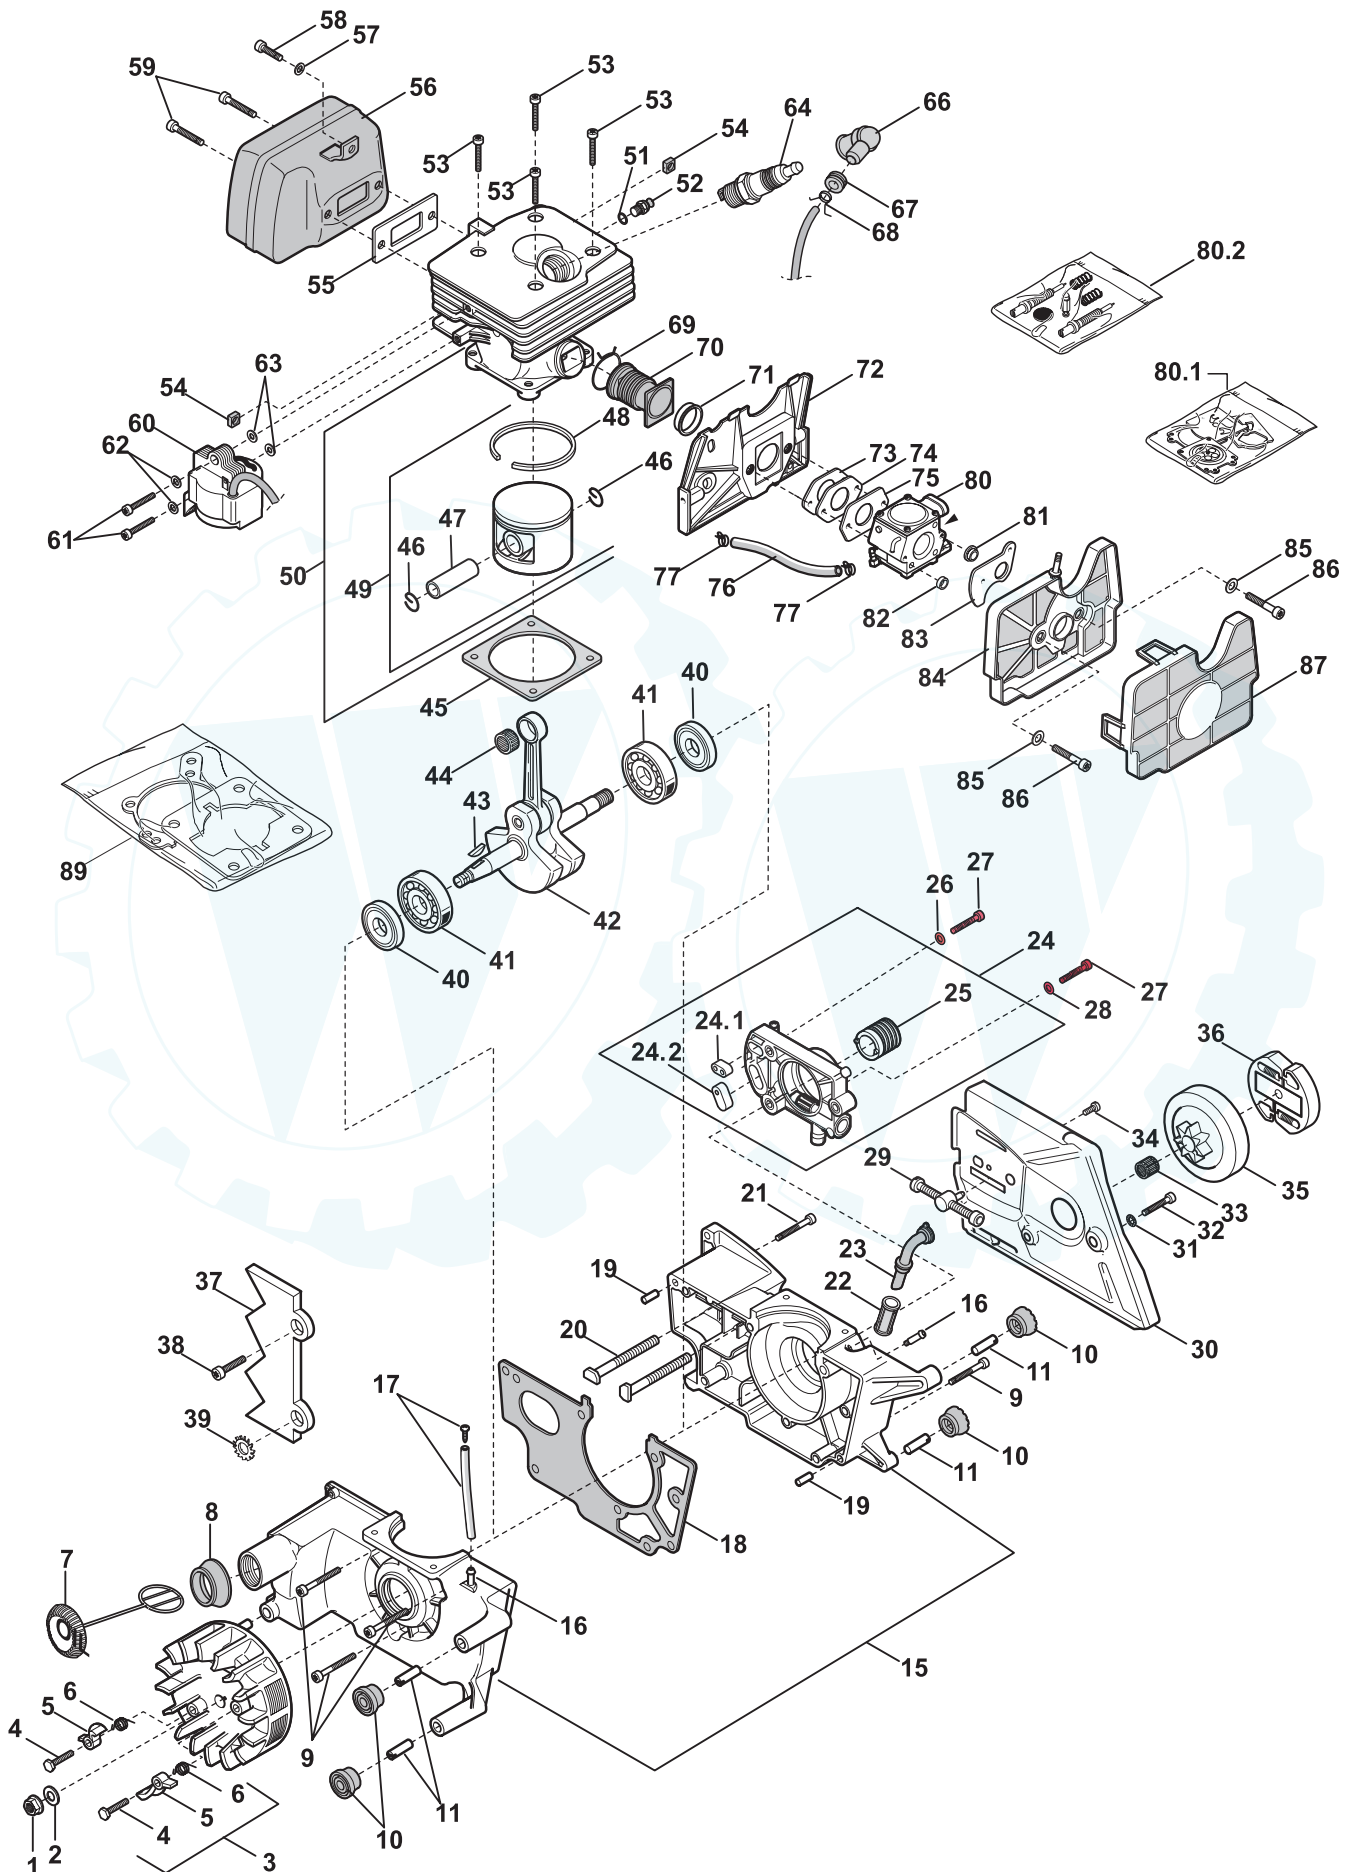

N°	Code	Q.ty	Descrizione	Description	Description	Beschreibung	Remarks
1	2412100	1	Dado	Nut	Ecrou	Mutter	
2	2321060	1	Rosetta	Washer	Rondelle	Scheibe	
3	4152920	1	Ass. Volano Magnete	Flywheel Assy	Volant Aimant	Schwungrad Magnet	
4	2652260	2	Perno Aggancio Volano	Flywheel Pin	Axe Fixation Volant	Sperrstift Schwungrad	
5	3748440	2	Aggancio Volano	Flywheel Starter Hook	Fixation Volant	Sperrschwungrad	
6	3653030	2	Molla Aggancio	Flywheel Spring	Ressort Fixation	Feder Sperrung	
7	4152937	1	Tappo Serbatoio Olio	Oil Cap	Bouchon Réservoir Huile	Deckel Öltank	
8	3744810	1	Gommino Serbatoio Olio	Grommet	Caoutchouc Réservoir Huile	Gummi Öltank	
9	2135130	6	Vite	Screw	Vis	Schraube	
11	2652640	6	Vite Supporto	Screw	Vis Support	Schraube Halter	
15	8520740	1	Ass. Semicarter Motore	Crankcase R. And L. Assy	Semi-Carters Moteur	Motorgehäuse R/L	
10	3744100	6	Ammortizzatore	Shock Absorber	Amortisseur	Stossdämpfer	
16	3640090	2	Tubetto Pulse	Tube	Tuyau Pulse	Röhrchen Pulse	
17	4251530	1	Ass. Sfiato Olio	Valve Assy	Event Huile	Set Ölentlüftung	
18	3723810	1	Guarnizione Carter	Crankcase Gasket	Garniture Carter	Gehäusedichtung	
19	3180060	2	Spina Di Centraggio	Centring Pin	Goupille De Centrage	Zentrierstift	
20	2112350	2	Vite Barra	Screw	Vis Guide	Schraube	
21	2135130	1	Vite	Screw	Vis	Schraube	
22	3781330	1	Filtro Olio	Oil Filter	Filtre À Huile	Ölfilter	
23	3744550	1	Tubo Pescante Olio	Pickup Oil	Tuyau Plongeur Huile	Treistoffzufuhr	
24	8152910	1	Ass. Pompa Olio	Oil Pump Assy	Pompe À Huile	Set Ölpumpe	
24.1	3745410	1	Gommino Mandata Olio	Gasket	Caoutchouc Refoul. Huile	Abflussgummi Öl	
24.2	3745400	1	Gommino Aspirazione Olio	Intake Gasket	Caoutchouc Aspir. Huile	Ansauggummi Öl	
25	3180230	1	Vite Senza Fine Pompa	Female Screw	Vis Sans Fin Pompe	Endlosschraube Pumpe	
26	2321150	1	Rosetta	Washer	Rondelle	Scheibe	
27	2135060	2	Vite	Screw	Vis	Schraube	
29	8652300	1	Tendicatena	Chain Tensioner	Tendeur Chaîne	Kettenspanner	
28	2370050	1	Rosetta	Washer	Rondelle	Scheibe	
30	4611560	1	Lamierino Protez. Pompa	Pump Plate	Plaque Protection Pompe	Schutzblech Pumpe	
31	2370050	1	Rosetta	Washer	Rondelle	Scheibe	
32	2135060	1	Vite	Screw	Vis	Schraube	
33	3114070	1	Gabbia A Rulli	Needle Bearing	Cage À Roulements	Walzenkäfig	
34	2122090	1	Vite	Screw	Vis	Schraube	
35	4121390	1	Campana Frizione 3/8"	Sprocket Assy 3/8"	Cloche Frictio 3/8"	Kupplungsglocke F.3/8"	
36	4150711	1	Ass. Frizione	Clutch Assy	Friction	Set Kupplung	
37	23026000/0	1	Arpione	Spike	Cliquet	Sperrklinke	
38	2135010	2	Vite	Screw	Vis	Schraube	
39	2370050	2	Rosetta	Washer	Rondelle	Scheibe	
40	3121120	2	Anello Di Tenuta	Seal Ring	Anneau De Tenue	Dichtring	
41	3112040	2	Cuscinetto	Ball Bearing	Roulement	Lager	
42	4152740	1	Albero Motore	Crankshaft	Arbre Moteur	Motorwelle	
43	3151050	1	Linguetta Volano	Flywheel Key	Languette Volant	Lasche Schwungrad	
44	3114080	1	Gabbia A Rulli	Needle Bearing	Cage À Roulements	Walzenkäfig	
45	3723770	1	Guarnizione Cilindro	Cylinder Gasket	Garniture Cylindre	Zylinderdichtung	
46	3356020	2	Fermo Spinotto	C Ircip	Circlip Pointeau	Bolzensperre	
47	3158080	1	Spinotto Pistone	Piston Pin	Pointeau Piston	Kolbenbolzen	
48	3123140	1	Fascia Elastica Ø 47	Piston Ring Ø 47	Collier Élastique Ø 47	Kolbenring Ø 47	
49	83590000/0	1	Ass. Pistone Ø 47 (Con 46,47,48)	Piston Assy Ø 47	Ens.Piston Ø 47	Set Kolben Ø 47	
50	83070000/0	1	Ass. Cilindro-Pistone Ø 47 (Con 49,51,52)	Cylinder-Piston Assy Ø 47	Ens.Cylindre-Piston Ø 47	Set Zylinder-Kolben Ø 47	
51	2360060	1	Rondella	Washer	Rondelle	Unterlegscheibe	
52	4252080/2	1	Ass. Decompressore	Decompressor	Décompresseur	Set Dekompressor	
53	2135030	4	Vite	Screw	Vis	Schraube	
54	2461030	2	Dado	Nut	Ecrou	Mutter	